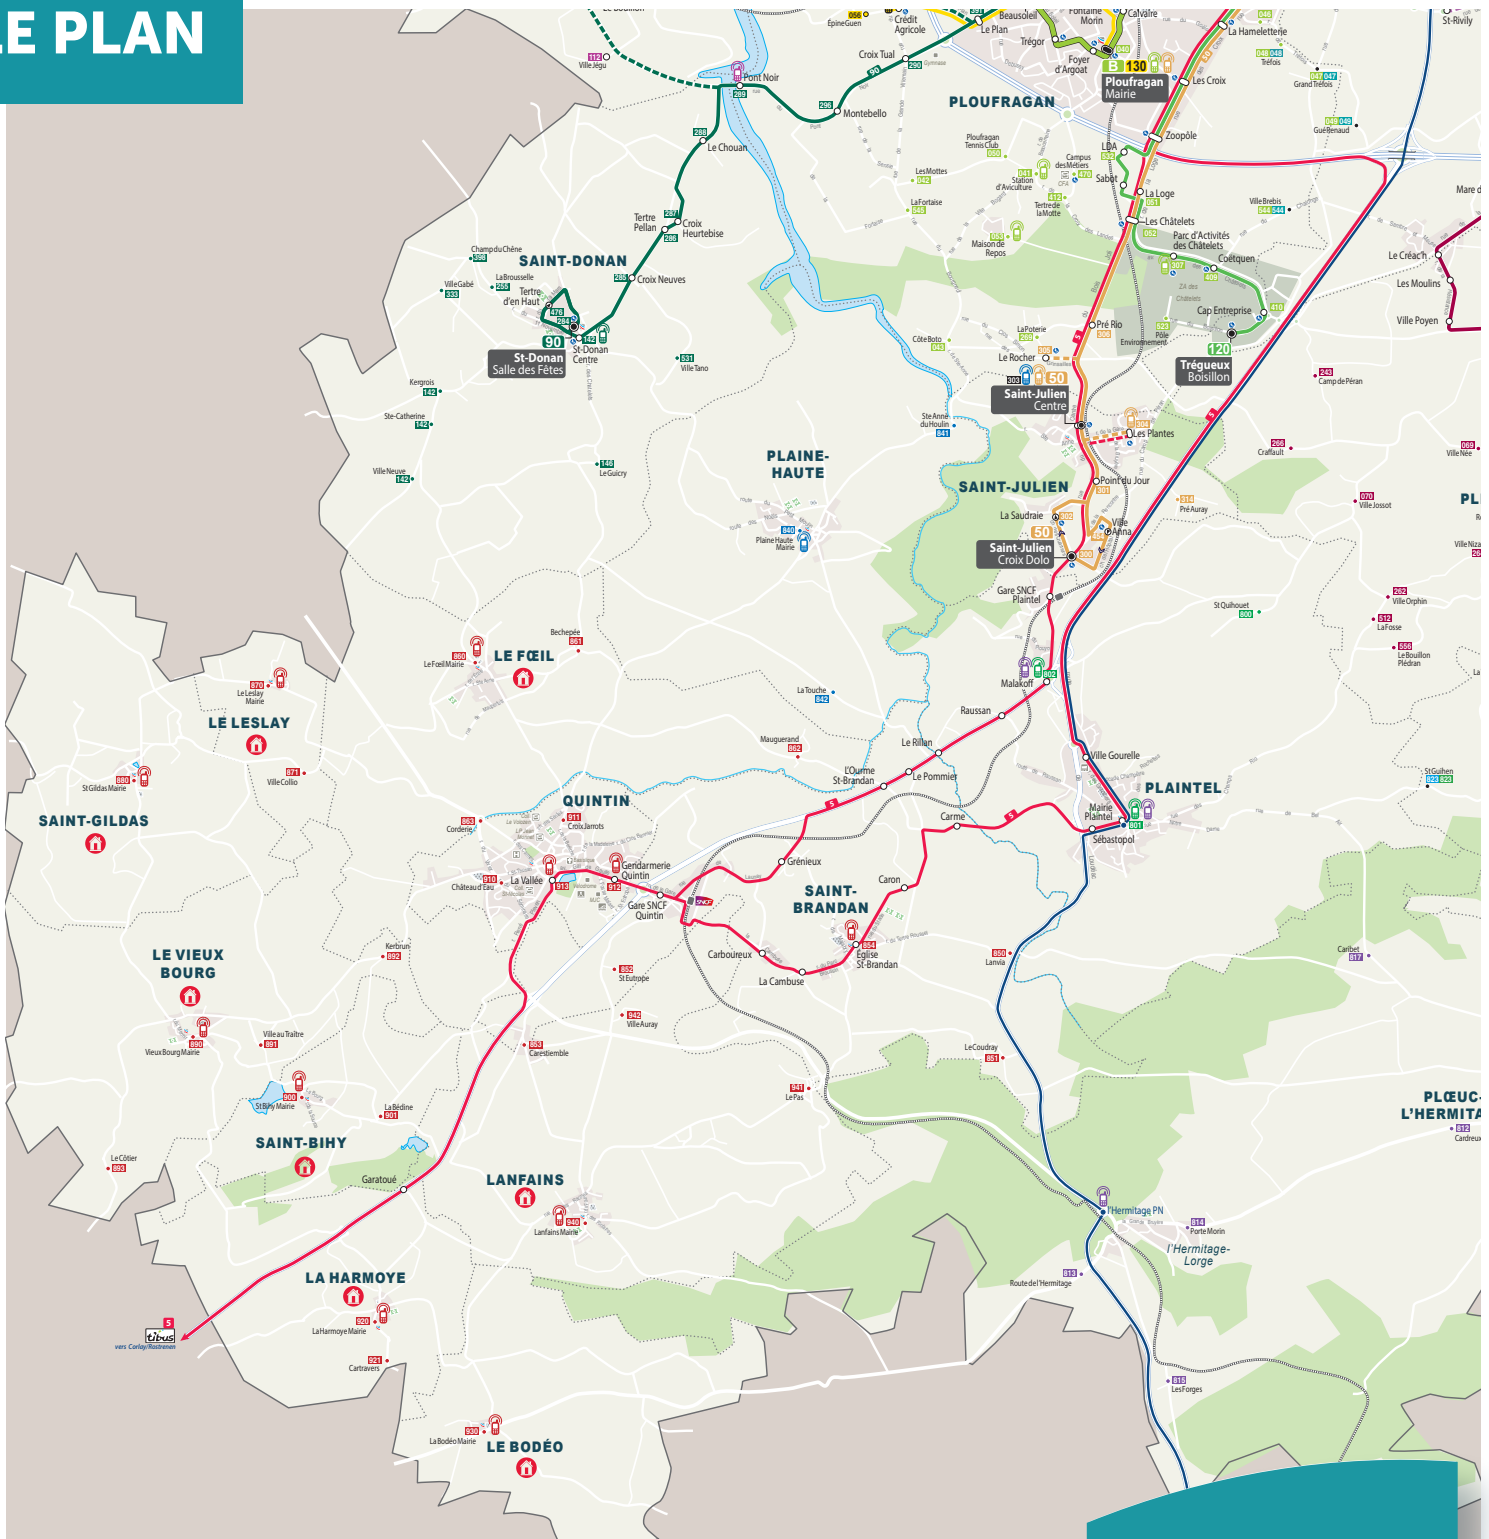

SECTEUR DE QUINTIN

Desserte du secteur au 4 septembre 2017

LE PLAN

tub

LES LIGNES, LES ARRÊTS

arrêt «Relais»

arrêt «non matérialisé»
Pour les modalités pratiques,
contactez Allotub.

COMMUNES DU SECTEUR	ARRÊTS DESSERVIS par la/les ligne(s) régulière(s)		Proxitub	
	tibus	(1) Région BRETAGNE	N° et nom d'arrêt Proxitub	Arrêt(s) Proxitub «Relais» sur une ligne régulière du réseau ou un pôle de centralité
LA HARMOYE	LIGNE 5 Garatoué		0920 La Harmoye Mairie 0921 Cartravers	
QUINTIN	LIGNE 5 Gare SNCF Gendarmerie La Vallée		0910 Château d'Eau 0911 Croix Jarrots 0912 Quintin Gendarmerie 0913 Quintin La Vallée	
LE BODÉO	-		0930 Le Bodéo Mairie	
LANFAINS	-		0940 Lanfains Mairie 0941 Le Pas 0942 Ville Auray	
SAINT-BIHY	-		0900 Saint-Bihy Mairie 0901 La Bédine	
LE VIEUX BOURG	-		0890 Le Vieux Bourg Mairie 0891 Ville au Traitre 0892 Kerbrun le colledo 0893 Le Côtier	
SAINT-GILDAS	-		0880 Saint-Gildas Mairie	
LE LESLAY	-		0870 Le Leslay Mairie 0871 Ville Collio	
LE FOEIL	-		0860 Le Foeil Mairie 0861 Béchépée 0862 Mauguerand 0863 Corderie	
SAINT-BRANDAN	LIGNE 5 Carboureux La Cambuse Église Caron Grénieux L'Ourme Le Pommier Le Rillan		0854 Saint-Brandan Église 0850 Lanvia 0851 Le Coudray 0852 Saint-Eutrope 0853 Carestiemble	
PLAINTEL	LIGNE 5 Carme Sébastopol PlainTEL Mairie Ville Gourelle Raussan Malakoff Gare SnCF	+ Région BRETAGNE	0801 PlainTEL Mairie 0800 Saint-Quihouët 0802 Malakoff 0823 St Guihen	
PLAINE-HAUTE	-		0840 Plaine Haute Mairie 0841 Sainte-Anne du Houlin 0842 La Touche	

(1) Ligne Régionale Routière : Saint-Brieuc / Loudéac / Pontivy / Vannes / Lorient
Les horaires Proxitub sont disponibles sur www.tubinfo.fr

L'INFORMATION TUB / TIBUS

Sites internet :

TUB sur www.tubinfo.fr

TIBUS n° Azur : 0 810 22 22 22

Point Tub 5 rue du Combat des Trente à Saint-Brieuc

Du lundi au vendredi : 8h30-12h30 / 13h30-18h00 - Le samedi : 8h30-13h00